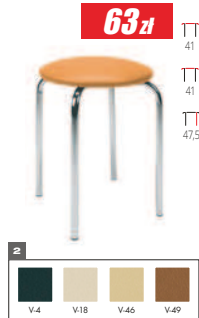

63 zł

CHICO

materiał: stal chromowana / PVC
kolor: według wzornika