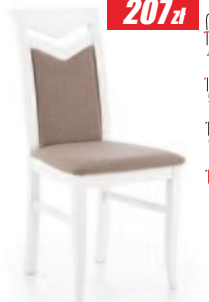

DARIUSZ 2
materiał: drewno lite bukowe / MDF
kolor: biały / olcha

207 zł

CITRONE

materiał: drewno lite bukowe / tkanina
kolor: biały / INARI 23